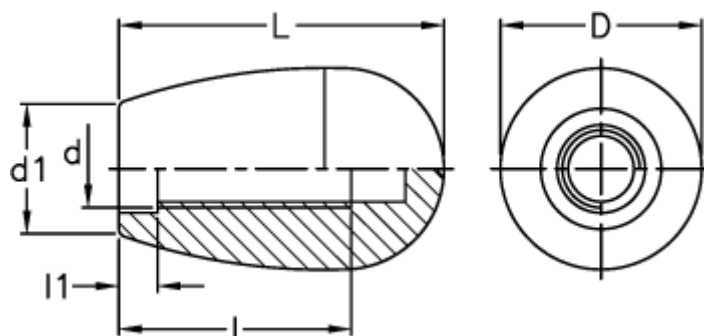

Varenummer: 2304021102
Beskrivelse: E+G Konusknop m/indvendig gevind
I.222/40-M10

Mål

d = M10

D = 26

d1 = 17

l = 30

L = 42

l1 = 5